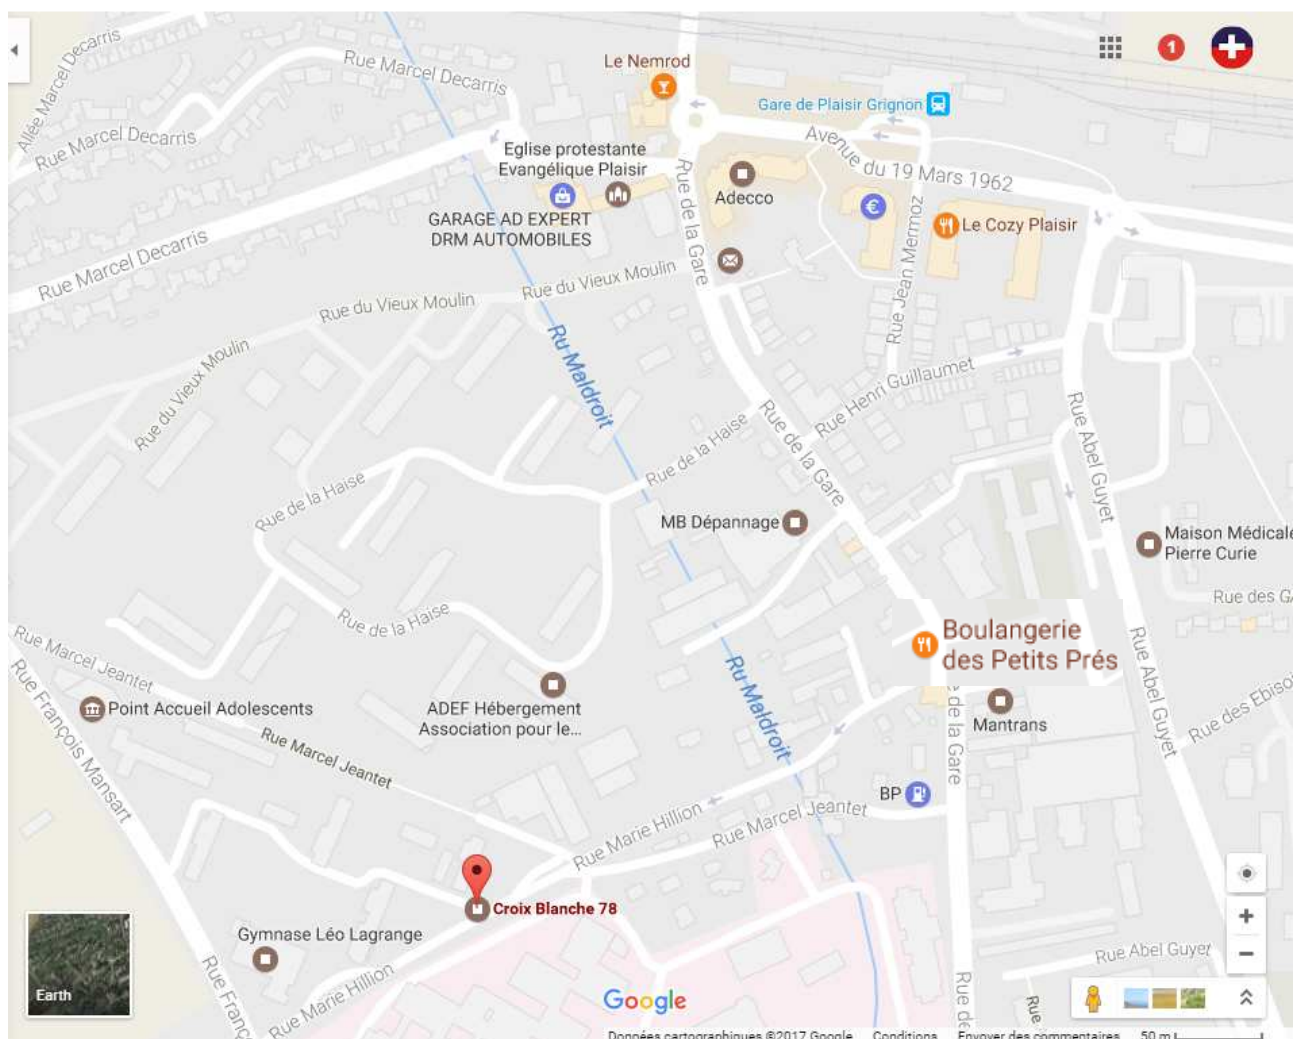

PLAN DE SITUATION Et Restauration à proximité

Lien Google Maps : <https://goo.gl/maps/4Bibdaj1fjo>

Adresse du centre de formation :
3 rue Mansart 78370 PLAISIR
Accès par la rue Marie Hillion

Téléphone : 01 30 55 02 02

Gare : Plaisir Grignon Ligne N

Restauration :
Boulangerie des petits près - Angle rue de la gare/ rue Marie Hillion (200m)
Pizzeria Fast food le Délice - 53 Bis Rue de la Gare (600m)
Supermarché Simply Maket - Les Ebisoirs, Résidence Brigitte (1000m)

Hébergement :
Hotel Garabel - 78 Avenue du 19 Mars 1962 (700m)